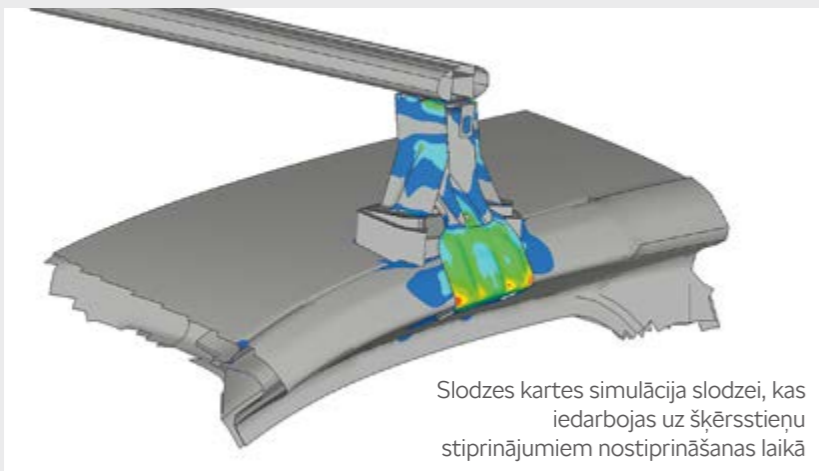

TRANSPORTS

JUMTA STIENI, TURĒTĀJI UN KASTES

Ar pamata jumta relīņiem no ŠKODA oriģinālo aksesuāru klāsta jūs automašīna varēs pārvadāt gandrīz jebko. Citas jumta stiprinājumu sistēmas un turētāji var tikt uzstādīti uz pamata jumta relīņiem, piemēram, divriteņu turētāji, slēpju un sniega dēļu turētāji, bagāžas kastes utt. Pamata jumta relīņu izmēri un forma ir perfekti savietojama ar Superb modeli. Simtprocentīga produkta savietojamība ar automašīnu izslēdz problēmas ar uzstādīšanu un izmantošanu. Jūs izvairīsieties arī no potenciāliem drošības riskiem, kas var rasties, izmantojot neoriģinālos aksesuārus.